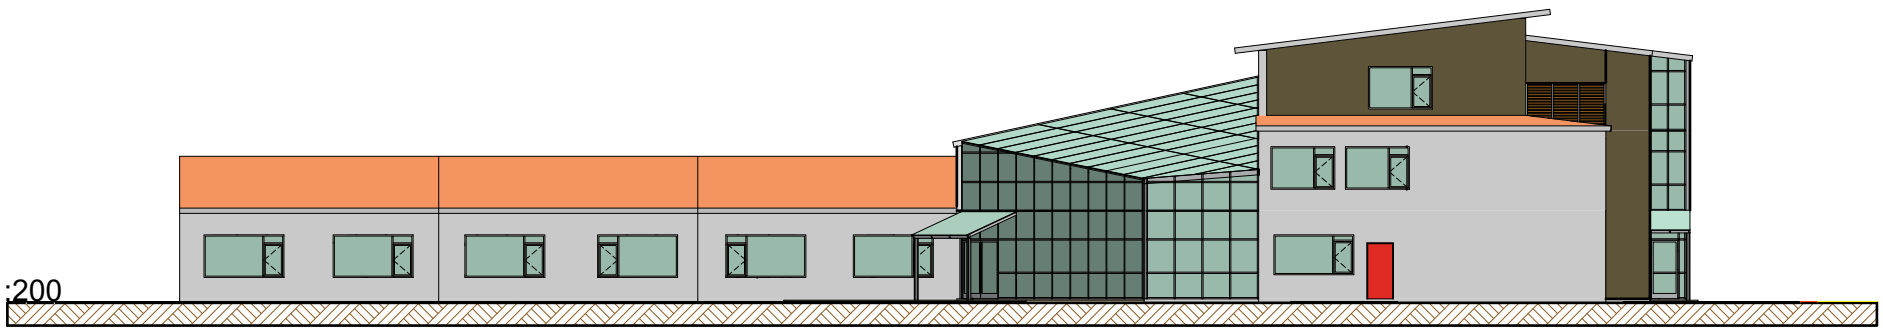

2008-06-27

STRANDSKOLAN

KASTELLEGÅRDEN 1:568

fasader

Energigatan 12 Tel 0300 - 713 50
434 37 KUNGSBACKA Fax 0300 - 713 25

ARKITEKTKONTORET
VALLGATAN • ACRON