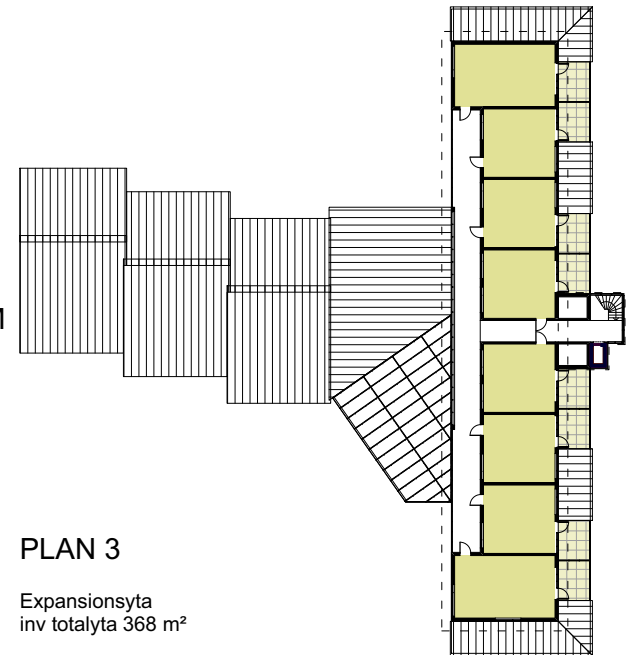

situationsplan

Energigatan 12 Tel 0300 - 713 50
434 37 KUNGSBACKA Fax 0300 - 713 25

ARKITEKTKONTORET
VALLGATAN • ACRON

YTA / BARN :

$$1475 + 945 = 2420 \text{ m}^2 / 260 = 9,3 \text{ m}^2$$

2008-06-27

STRANDSKOLAN