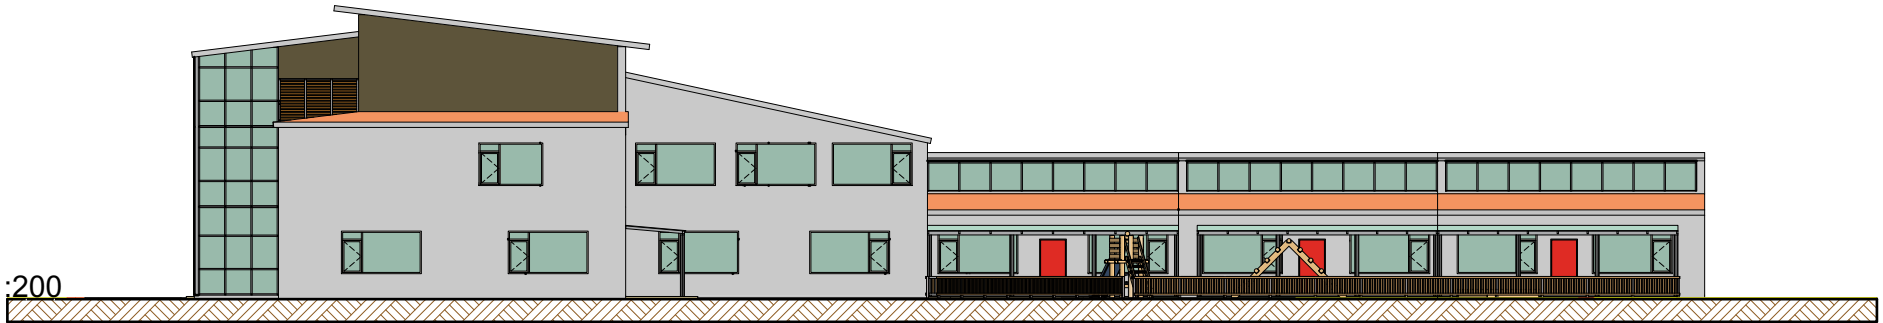

fasad mot öster 1:200