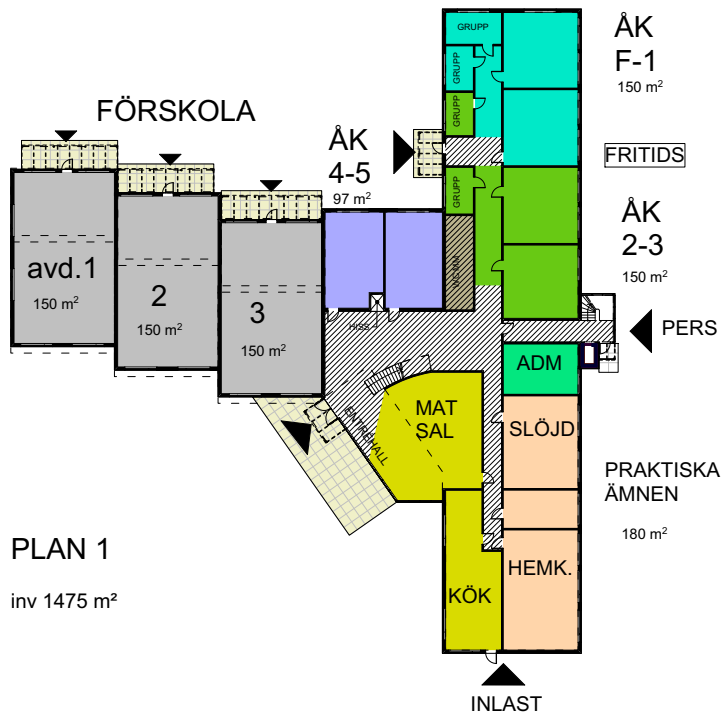

situationsplan

Energigatan 12 Tel 0300 - 713 50
434 37 KUNGSBACKA Fax 0300 - 713 25

ARKITEKTKONTORET
VALLGATAN • ACRON

YTA / BARN :

$$1475 + 945 = 2420 \text{ m}^2 / 260 = 9,3 \text{ m}^2$$

2008-06-27

STRANDSKOLAN