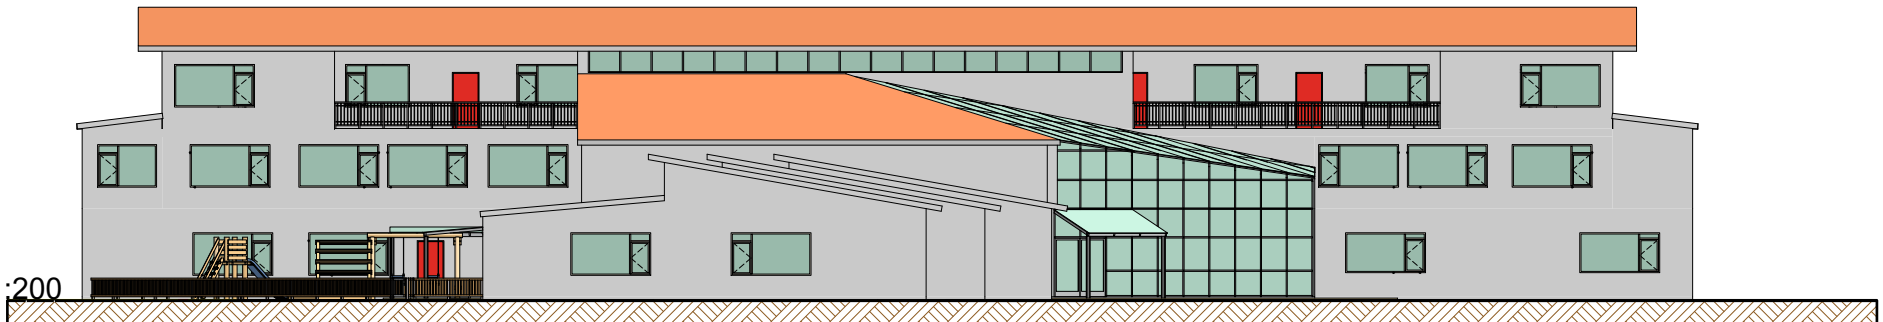

fasad mot norr 1:200

fasad mot väster 1:200

2008-06-27

STRANDSKOLAN

KASTELLEGÅRDEN 1:568

fasader

Energigatan 12 Tel 0300 - 713 50
434 37 KUNGSBACKA Fax 0300 - 713 25

ARKITEKTKONTORET
VALLGATAN • ACRON