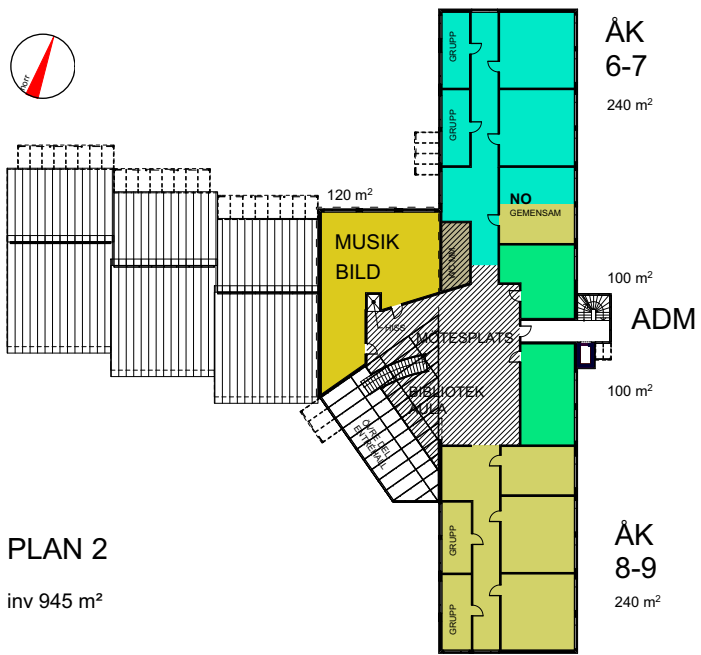

situationsplan

Energigatan 12 Tel 0300 - 713 50
434 37 KUNGSBACKA Fax 0300 - 713 25

ARKITEKTKONTORET
VALLGATAN • ACRON

YTA / BARN :

$$1475 + 945 = 2420 \text{ m}^2 / 260 = 9,3 \text{ m}^2$$

2008-06-27

STRANDSKOLAN